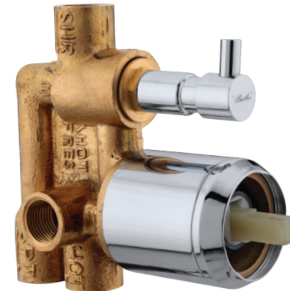

**BSP - 009**  
Sink Mixer  
₹ 2210/-

**BSP - 010**  
Sink Cock  
₹ 1050/-

**BSP - 011**  
Swan Neck  
₹ 1170/-

**BSP - 012**  
2 in 1 Bib Cock  
₹ 1080/-

**BSP - 013**  
2 in 1 Angle Valve  
₹ 995/-

**BSP - 015**  
Nozzle Cock  
₹ 700/-

**BSP - 015-A**  
Washing Machine  
Bib Cock  
₹ 700/-

**BAI - 054 , 054A**  
Concealed Stop Cock  
Body with Fitting  
15mm , 20mm  
₹ 900/-, 950/-

**BSAI - 054 , 054A**  
Concealed Stop Cock  
Body with Fitting  
15mm , 20mm ECO  
₹ 620/-, 670/-

**BAI - 065**  
Concealed Divertor Body  
₹ 2750/-

**BAI - 065A**  
Concealed Divertor Body 3 inlet  
₹ 3750/-

**BAI - 065B**  
Concealed Divertor Body High Flow  
₹ 3750/-

**BAI - 065C**  
Concealed Basin Mixer Body  
₹ 2440/-