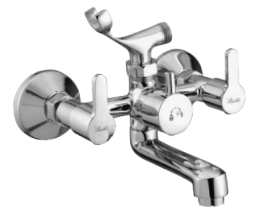

# MINI FUSION Collection

**BMF - 001**  
Angle Valve  
₹ 490/-

**BMF - 002**  
Bib Cock  
₹ 625/-

**BMF - 003**  
Long Body  
₹ 725/-

**BMF - 004**  
Pillar Cock  
₹ 865/-

**BMF - 005B**  
Upper Part for Concealed  
Stop Cock  
₹ 260/-

**BMF - 006**  
Single Lever Basin Mixer  
₹ 2800/-

**BMF - 007, 007A**  
Divertor Upper  
Divertor Upper 3 Inlet /  
High Flow  
₹ 1270/-, 1370/-

**BMF - 008**  
Center Hole Basin Mixer  
₹ 2000/-

**BMF - 009**  
Wall Mixer Non Telephonic  
₹ 2490/-

**BMF - 010**  
Wall Mixer Telephonic  
₹ 3410/-

**BMF - 010A**  
Wall Mixer with Bend  
₹ 3340/-

**BMF - 011**  
Sink Mixer  
₹ 2260/-

**BMF - 012**  
Sink Cock  
₹ 1070/-

**BMF - 013**  
Swan Neck  
₹ 1200/-

**BMF - 014**  
2 in 1 Bib Cock  
₹ 1200/-

**BMF - 015**  
2 in 1 Angle Valve  
₹ 1035/-

**BMF - 016**  
Button Spout  
₹ 2040/-

**BMF - 016A**  
Plain Spout  
₹ 1150/-

**BMF - 017**  
Upper Part for Concealed  
Basin Mixer  
₹ 2870/-