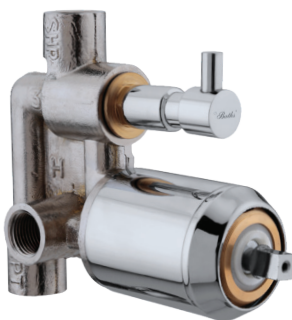

**BSP - 009**  
Sink Mixer  
₹ 2210/-

**BSP - 010**  
Sink Cock  
₹ 1050/-

**BSP - 011**  
Swan Neck  
₹ 1170/-

**BSP - 012**  
2 in 1 Bib Cock  
₹ 1080/-

**BSP - 013**  
2 in 1 Angle Valve  
₹ 995/-

**BSP - 015**  
Nozzle Cock  
₹ 700/-

**BSP - 015-A**  
Washing Machine  
Bib Cock  
₹ 700/-

**BAI - 054 , 054A**  
Concealed Stop Cock  
Body with Fitting  
15mm , 20mm  
₹ 900/-, 950/-

**BSAI - 054 , 054A**  
Concealed Stop Cock  
Body with Fitting  
15mm , 20mm ECO  
₹ 620/-, 670/-

**BAI - 065**  
Concealed Divertor Body  
₹ 2750/-

**BAI - 065A**  
Concealed Divertor Body 3 inlet  
₹ 3750/-

**BAI - 065B**  
Concealed Divertor Body High Flow  
₹ 3750/-

**BAI - 065C**  
Concealed Basin Mixer Body  
₹ 2440/-