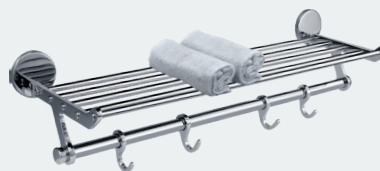

BASCL - 003  
Soap Dish  
₹ 480/-

BASCL - 004  
Tumbler Holder  
₹ 585/-

BASCL - 005  
Coat Hook  
₹ 375/-

BASCL - 006, 006A  
Paper Holder  
₹ 520/-, 770/-with Cover

BASCL - 007  
Towel Rack  
₹ 2860/-

## LEGENT

BSASL - 001  
Soap Dish  
₹ 340/-

BSASL - 002  
Tumbler Holder  
₹ 400/-

BSASL - 003  
Towel Rod  
₹ 570/-

BSASL - 004  
Towel Ring  
₹ 380/-

BSASL - 005  
Coat Hook  
₹ 300/-

BSASL - 006  
Paper Holder  
₹ 380/-