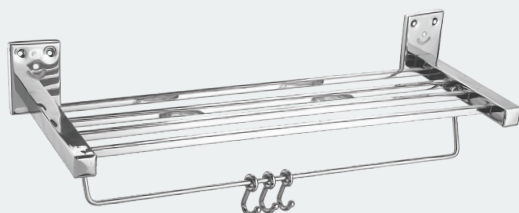

## CUBA

BSASC - 001  
Soap Dish  
₹ 375/-

BSASC - 002  
Tumbler Holder  
₹ 440/-

BSASC - 003  
Towel Rod  
₹ 675/-

BSASC - 004  
Towel Ring  
₹ 415/-

BSASC - 005  
Coat Hook  
₹ 300/-

BSASC - 006  
Paper Holder  
₹ 440/-