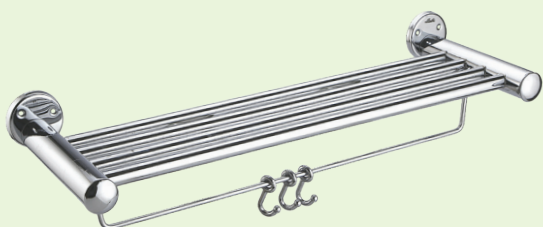

BASCL - 003  
Soap Dish  
₹ 480/-

BASCL - 004  
Tumbler Holder  
₹ 585/-

BASCL - 005  
Coat Hook  
₹ 375/-

BASCL - 006, 006A  
Paper Holder  
₹ 520/-, 770/-with Cover

BASCL - 007  
Towel Rack  
₹ 2860/-

## LEGENT

BSASL - 001  
Soap Dish  
₹ 340/-

BSASL - 002  
Tumbler Holder  
₹ 400/-

BSASL - 003  
Towel Rod  
₹ 570/-

BSASL - 004  
Towel Ring  
₹ 380/-

BSASL - 005  
Coat Hook  
₹ 300/-

BSASL - 006  
Paper Holder  
₹ 380/-